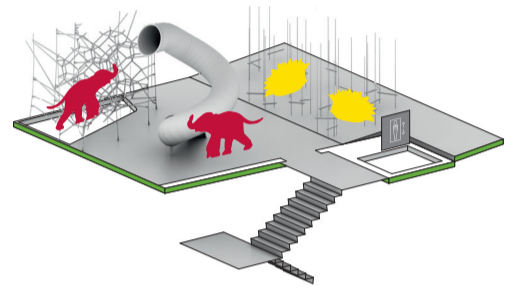

5

- HORIZONTALES NETZ
HORIZONTAL NET
- NETZINSEL
NET ISLAND
- VERTIKALES KLETTERNETZ
VERTICAL CLIMBING NET

4

- TRAMPOLIN *
TRAMPOLINE *
- RUTSCHE
SLIDE
- KLETTERNETZ
CLIMBING NET

* Auf den Trampolinen dürfen keine Salto's oder ähnliche Bewegungen vollführt werden. Im Kreis hüpfen von Trampolin zu Trampolin ist strengstens untersagt und die Trampoline dürfen jeweils nur von 1 Person benutzt werden.
* No somersaults or flips are permitted on the trampolines. Do not jump around from one trampoline to the next. One person only per trampoline.

3

- SEILPARCOUR MIT SCHWINGSTÄBEN
ROPE TRAIL WITH SWING BARS
- FIXSEILE MIT SITZPLÄTZEN
FIXED ROPES WITH SEATS
- RUTSCHE
SLIDE
- KLETTERNETZ
CLIMBING NET

2

- WÖLBBODEN (Innen & Aussen)
CURVED FLOOR (inside & outside)
- KLETTERNETZ
CLIMBING NET
- RAVENSBURGER SPIELEWAND
RAVENSBURGER PLAY WALL

1

- KLEINKINDBEREICH
LITTLE KIDS' ZONE

0

- WC
WC

ALTER UND GRÖSSE SPIELBEREICH PLAY AREA AGES AND HEIGHTS

■ Spielgeräte ohne Altersbegrenzung
Play equipment for all ages

■ Spielgeräte ab 3 Jahren
Play equipment for age 3+

■ Spielgeräte ab 4 Jahren bzw. 1,10 m Körpergröße
Play equipment for age 4+ or minimum height 1.10 m