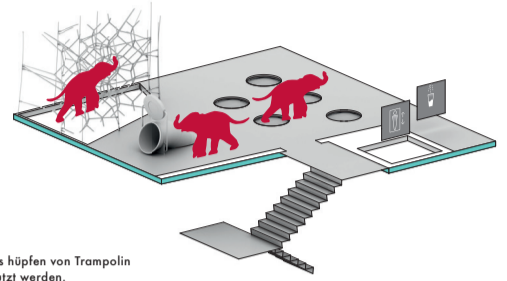

5

- HORIZONTALES NETZ
HORIZONTAL NET
- NETZINSEL
NET ISLAND
- VERTIKALES KLETTERNETZ
VERTICAL CLIMBING NET

4

- TRAMPOLIN *
TRAMPOLINE *
- RUTSCHE
SLIDE
- KLETTERNETZ
CLIMBING NET

* Auf den Trampolinen dürfen keine Salto's oder ähnliche Bewegungen vollführt werden. Im Kreis hüpfen von Trampolin zu Trampolin ist strengstens untersagt und die Trampoline dürfen jeweils nur von 1 Person benutzt werden.
* No somersaults or flips are permitted on the trampolines. Do not jump around from one trampoline to the next. One person only per trampoline.

3

- SEILPARCOUR MIT SCHWINGSTÄBEN
ROPE TRAIL WITH SWING BARS
- FIXSEILE MIT SITZPLÄTZEN
FIXED ROPES WITH SEATS
- RUTSCHE
SLIDE
- KLETTERNETZ
CLIMBING NET

2

- WÖLBBODEN (Innen & Aussen)
CURVED FLOOR (inside & outside)
- KLETTERNETZ
CLIMBING NET
- RAVENSBURGER SPIELEWAND
RAVENSBURGER PLAY WALL

1

- KLEINKINDBEREICH
LITTLE KIDS' ZONE

0

- WC
WC

ALTER UND GRÖSSE SPIELBEREICH PLAY AREA AGES AND HEIGHTS

■ Spielgeräte ohne Altersbegrenzung
Play equipment for all ages

■ Spielgeräte ab 3 Jahren
Play equipment for age 3+

■ Spielgeräte ab 4 Jahren bzw. 1,10 m Körpergröße
Play equipment for age 4+ or minimum height 1.10 m