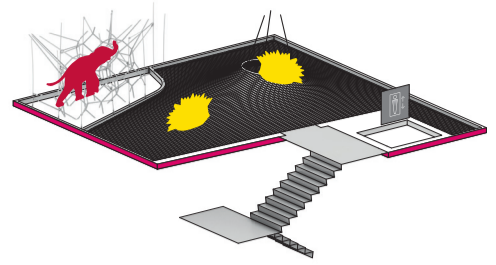

5

- HORIZONTALES NETZ
HORIZONTAL NET
- NETZINSEL
NET ISLAND
- VERTIKALES KLETTERNETZ
VERTICAL CLIMBING NET

4

- TRAMPOLIN *
TRAMPOLINE *
- RUTSCHE
SLIDE
- KLETTERNETZ
CLIMBING NET

* Auf den Trampolinen dürfen keine Salto's oder ähnliche Bewegungen vollführt werden. Im Kreis hüpfen von Trampolin zu Trampolin ist strengstens untersagt und die Trampoline dürfen jeweils nur von 1 Person benutzt werden.
* No somersaults or flips are permitted on the trampolines. Do not jump around from one trampoline to the next. One person only per trampoline.

3

- SEILPARCOUR MIT SCHWINGSTÄBEN
ROPE TRAIL WITH SWING BARS
- FIXSEILE MIT SITZPLÄTZEN
FIXED ROPES WITH SEATS
- RUTSCHE
SLIDE
- KLETTERNETZ
CLIMBING NET

2

- WÖLBBODEN (Innen & Aussen)
CURVED FLOOR (inside & outside)
- KLETTERNETZ
CLIMBING NET
- RAVENSBURGER SPIELEWAND
RAVENSBURGER PLAY WALL

1

- KLEINKINDBEREICH
LITTLE KIDS' ZONE

0

- WC
WC

ALTER UND GRÖSSE SPIELBEREICH PLAY AREA AGES AND HEIGHTS

■ Spielgeräte ohne Altersbegrenzung
Play equipment for all ages

■ Spielgeräte ab 3 Jahren
Play equipment for age 3+

■ Spielgeräte ab 4 Jahren bzw. 1,10 m Körpergröße
Play equipment for age 4+ or minimum height 1.10 m