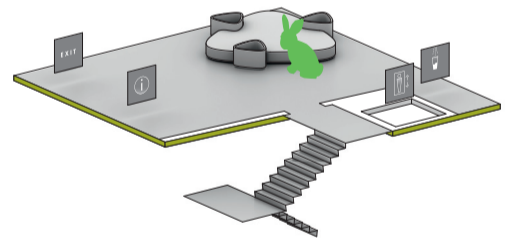

5

- HORIZONTALES NETZ
HORIZONTAL NET
- NETZINSEL
NET ISLAND
- VERTIKALES KLETTERNETZ
VERTICAL CLIMBING NET

4

- TRAMPOLIN *
TRAMPOLINE *
- RUTSCHE
SLIDE
- KLETTERNETZ
CLIMBING NET

* Auf den Trampolinen dürfen keine Salto's oder ähnliche Bewegungen vollführt werden. Im Kreis hüpfen von Trampolin zu Trampolin ist strengstens untersagt und die Trampoline dürfen jeweils nur von 1 Person benutzt werden.
* No somersaults or flips are permitted on the trampolines. Do not jump around from one trampoline to the next. One person only per trampoline.

3

- SEILPARCOUR MIT SCHWINGSTÄBEN
ROPE TRAIL WITH SWING BARS
- FIXSEILE MIT SITZPLÄTZEN
FIXED ROPES WITH SEATS
- RUTSCHE
SLIDE
- KLETTERNETZ
CLIMBING NET

2

- WÖLBBODEN (Innen & Aussen)
CURVED FLOOR (inside & outside)
- KLETTERNETZ
CLIMBING NET
- RAVENSBURGER SPIELEWAND
RAVENSBURGER PLAY WALL

1

- KLEINKINDBEREICH
LITTLE KIDS' ZONE

0

- WC
WC

ALTER UND GRÖSSE SPIELBEREICH PLAY AREA AGES AND HEIGHTS

■ Spielgeräte ohne Altersbegrenzung
Play equipment for all ages

■ Spielgeräte ab 3 Jahren
Play equipment for age 3+

■ Spielgeräte ab 4 Jahren bzw. 1,10 m Körpergröße
Play equipment for age 4+ or minimum height 1.10 m